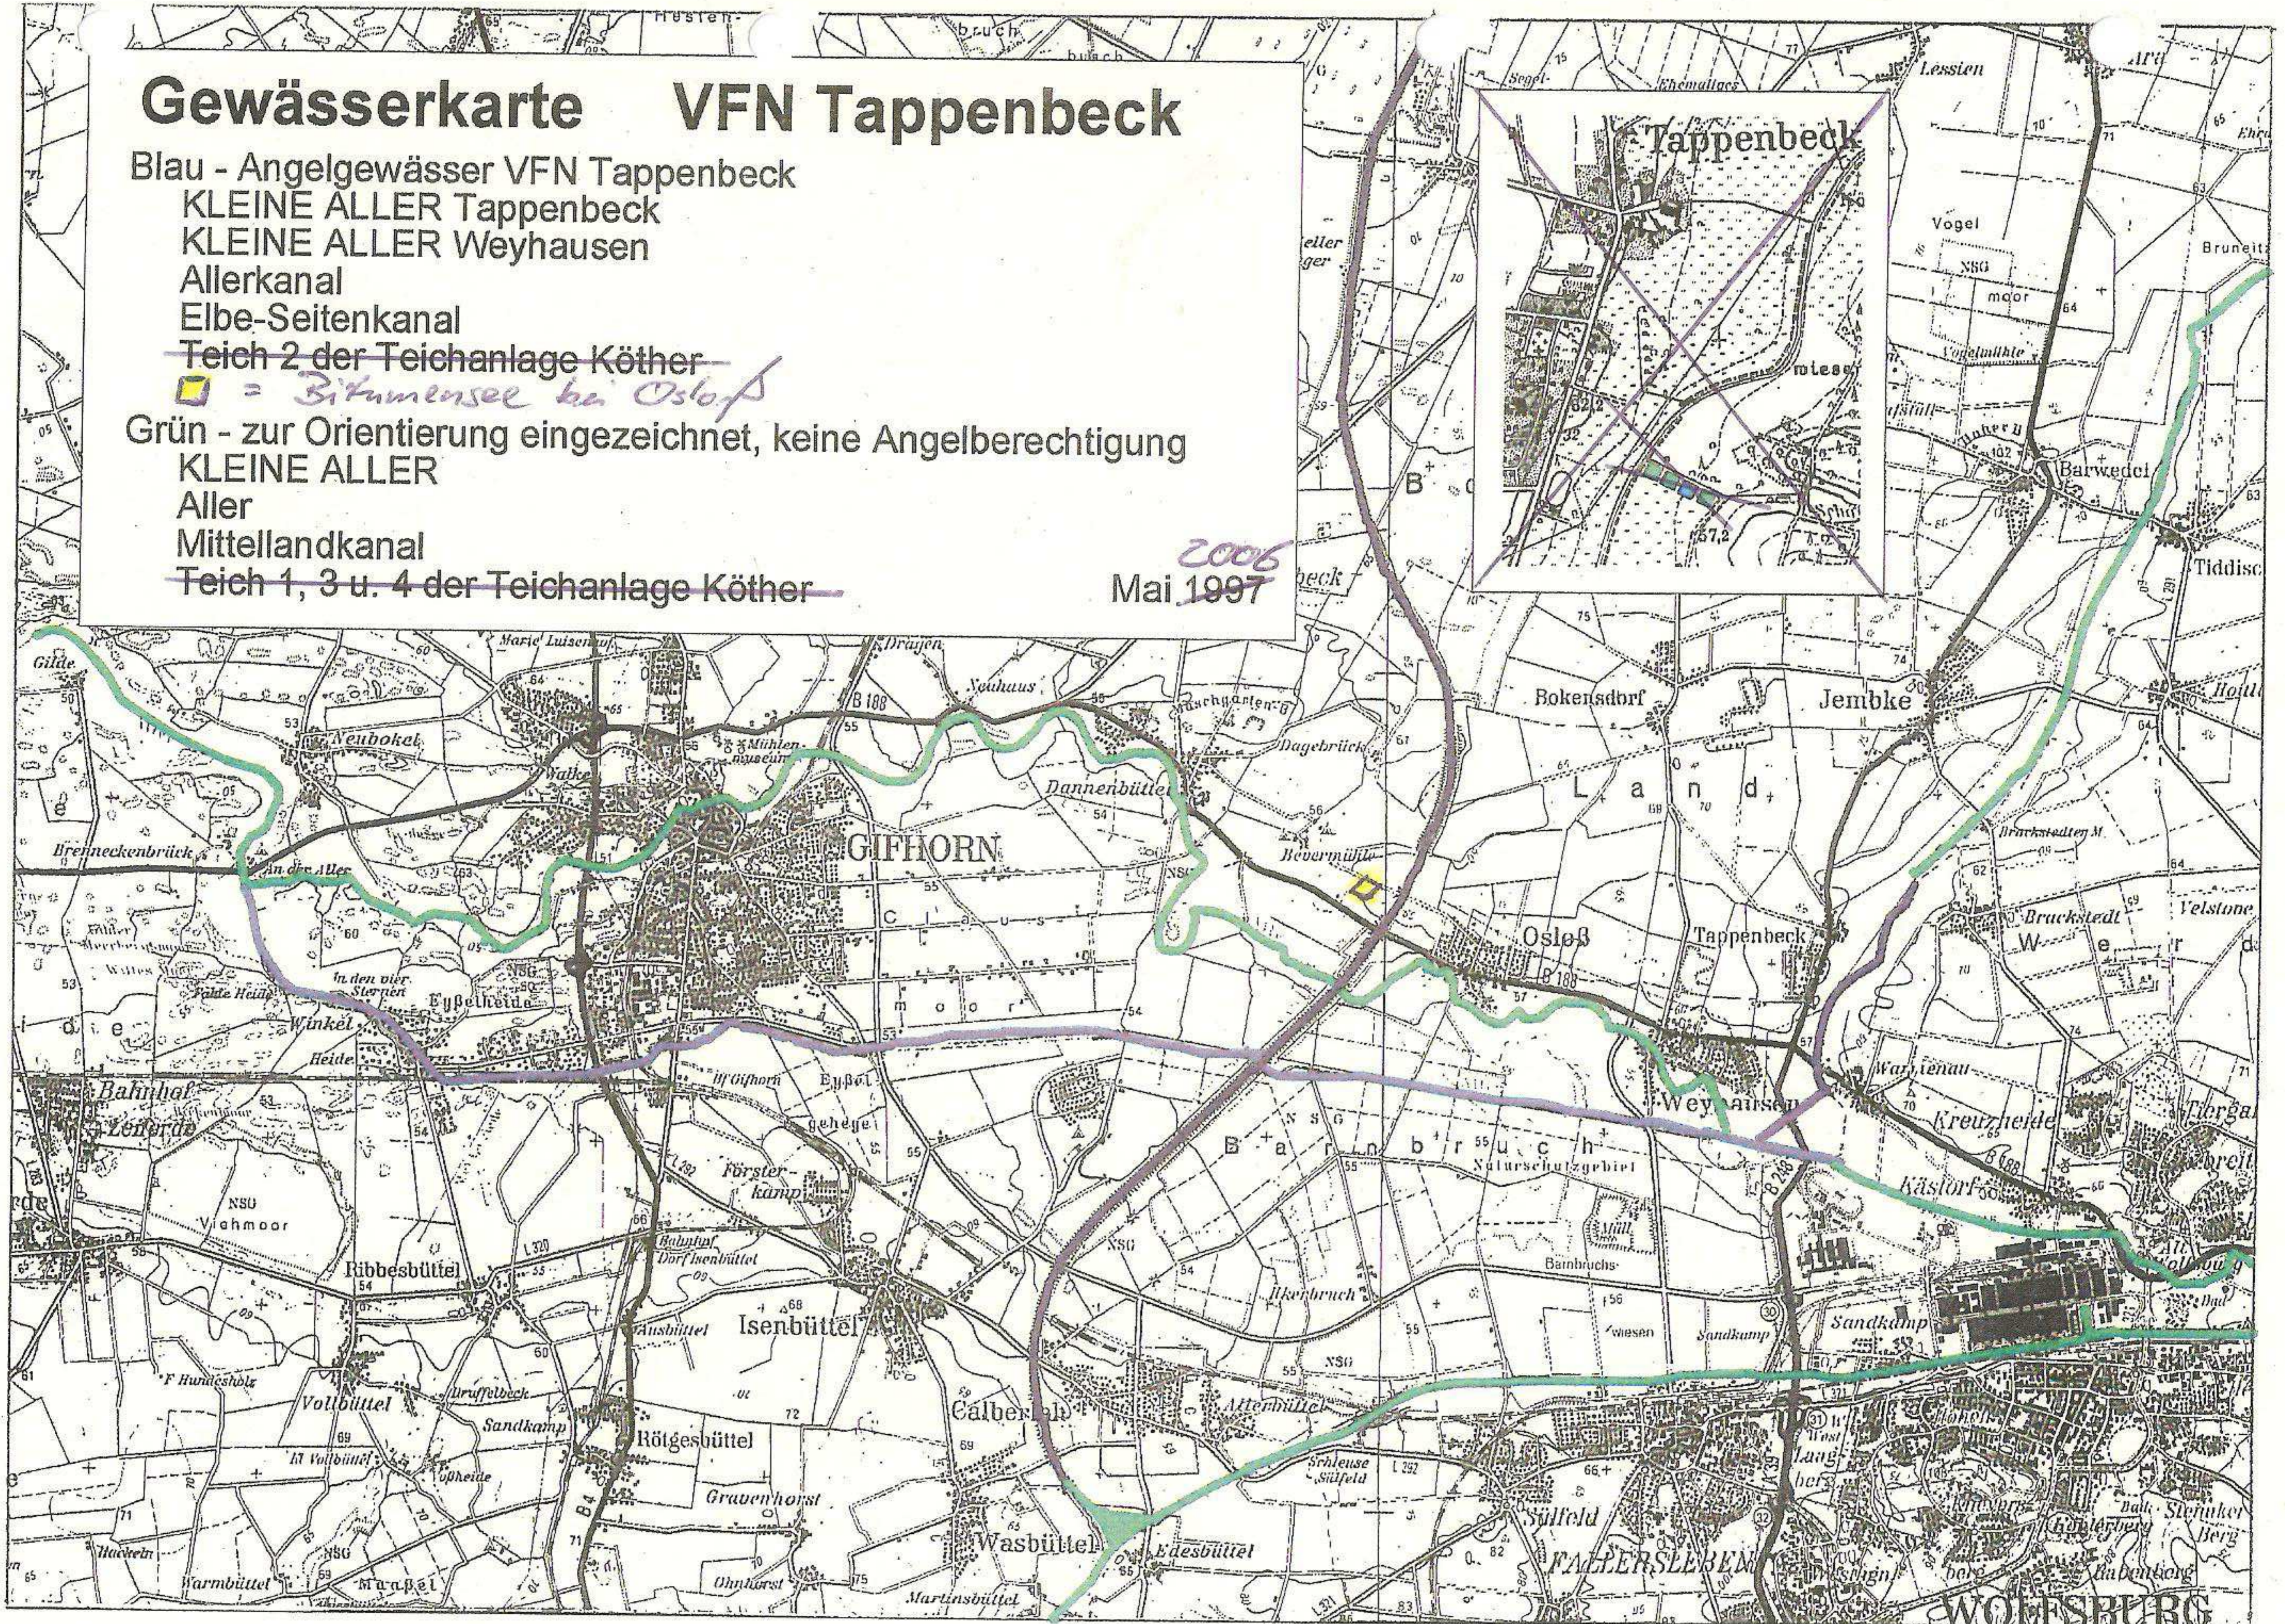

Gewässerkarte VFN Tappenbeck

Blau - Angelgewässer VFN Tappenbeck

KLEINE ALLER Tappenbeck

KLEINE ALLER Weyhausen

Allerkanal

Elbe-Seitenkanal

~~Teich 2 der Teichanlage Köther~~

= *Bitumensee bei Osloß*

Grün - zur Orientierung eingezeichnet, keine Angelberechtigung

KLEINE ALLER

Aller

Mittellandkanal

~~Teich 1, 3 u. 4 der Teichanlage Köther~~

2006
Mai 1997

Gewässerkarte Pachtinteressengemeinschaft Bitumensee

-  Angelstrecke
-  Parkraum
-  Uferbereich, darf nicht betreten und auf keinen Fall beangelt werden